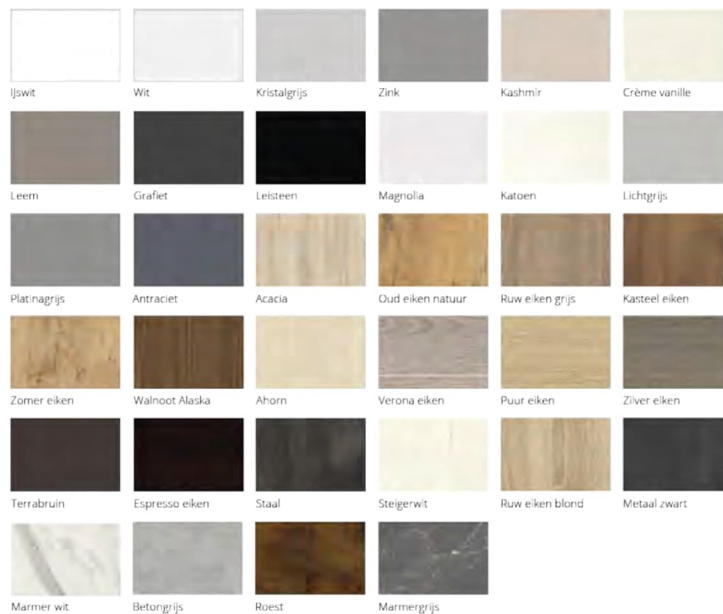

Kleurkeuze voor keukentype Atlas