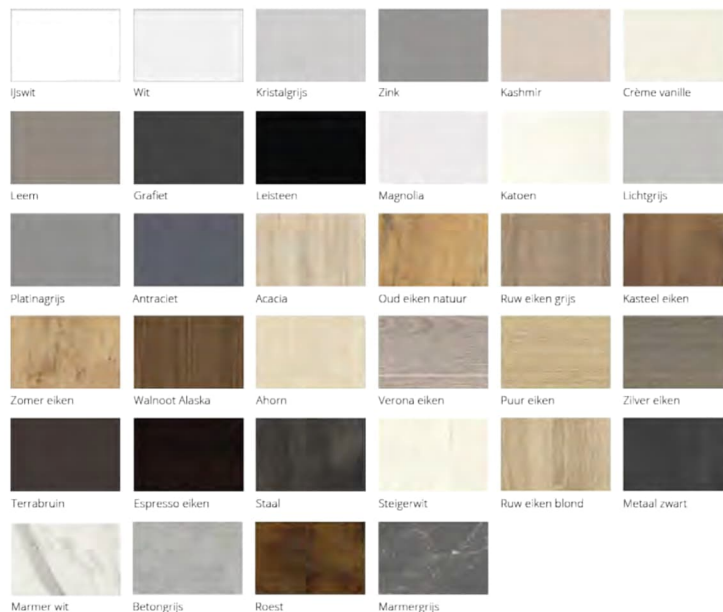

## Kleurkeuze voor keukentype Atlas

Apparatuur

**Pelgrim**