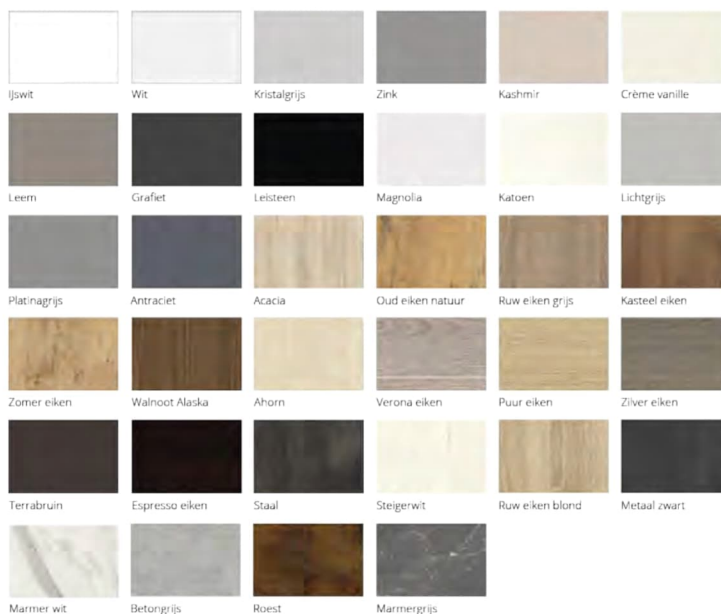

Kleurkeuze voor keukentype Atlas