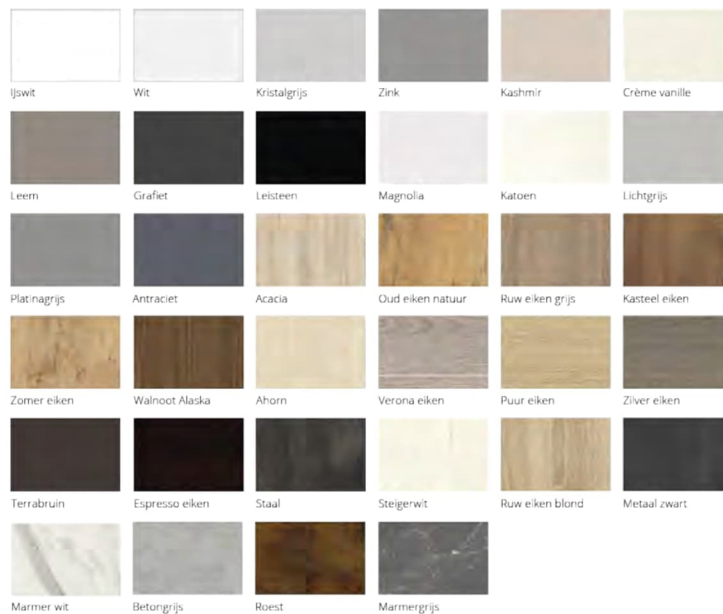

## Kleurkeuze voor keukentype Atlas

Apparatuur

**Pelgrim**