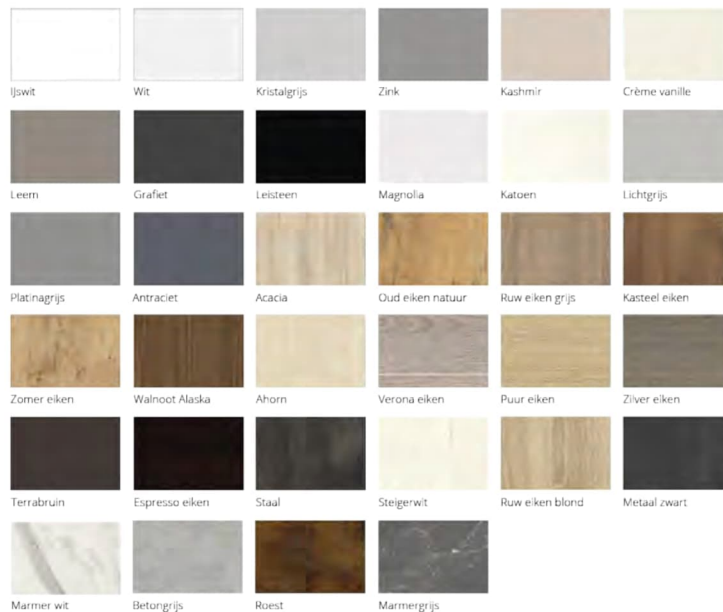

Kleurkeuze voor keukentype Atlas