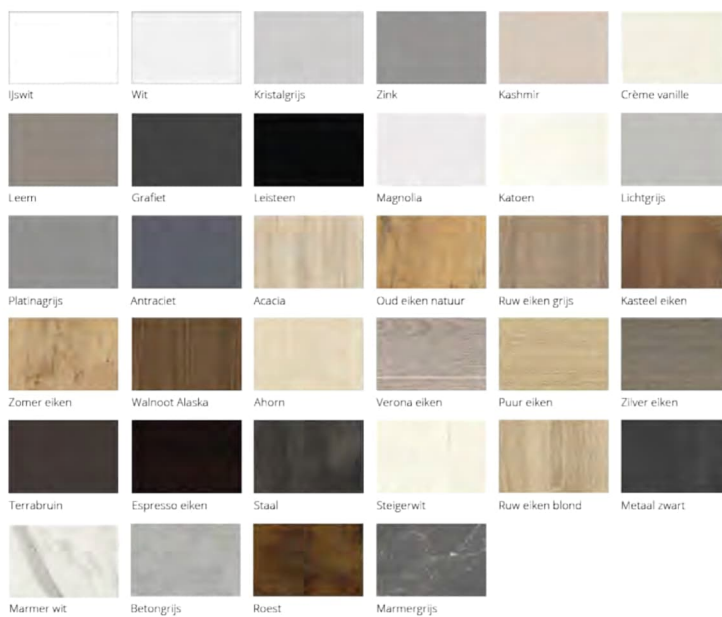

Kleurkeuze voor keukentype Atlas