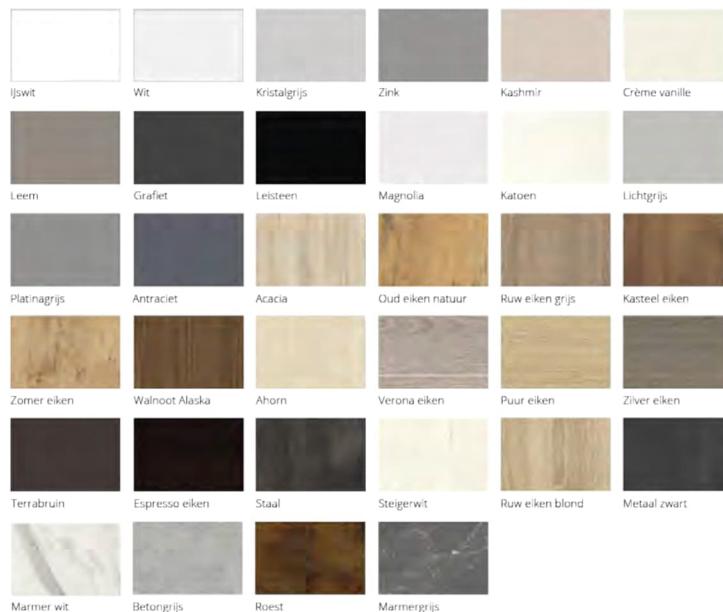

Kleurkeuze voor keukentype Atlas