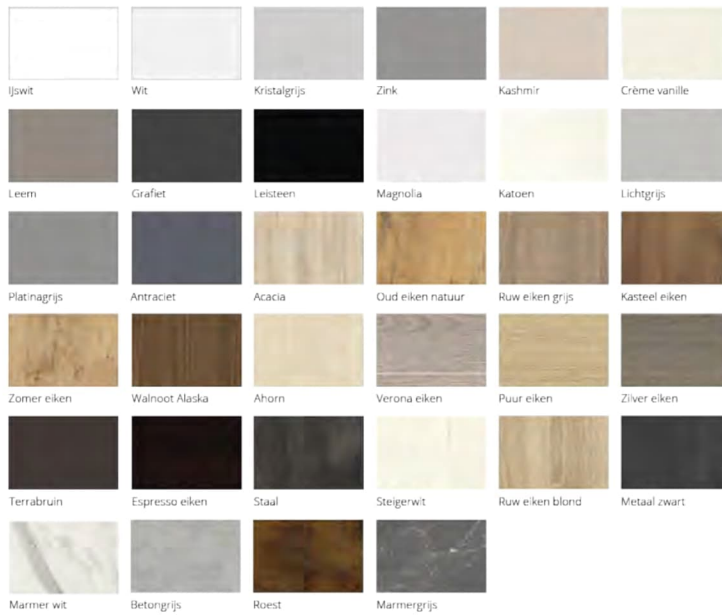

Kleurkeuze voor keukentype Atlas