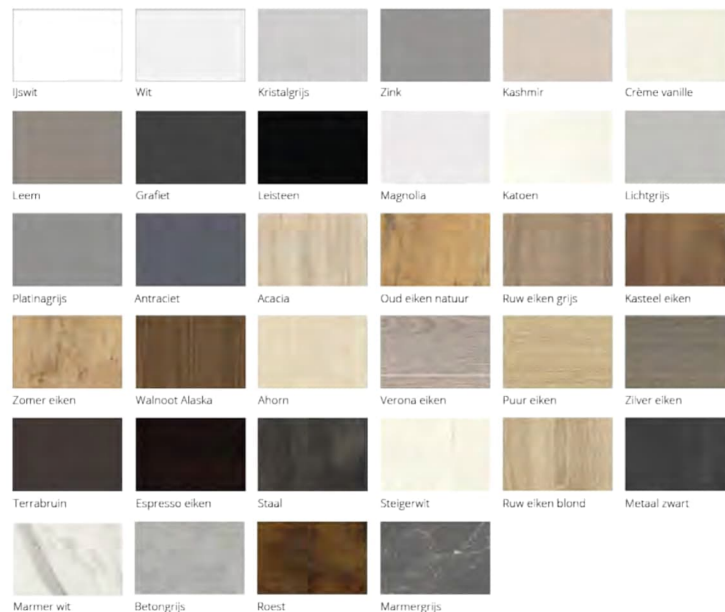

Kleurkeuze voor keukentype Atlas