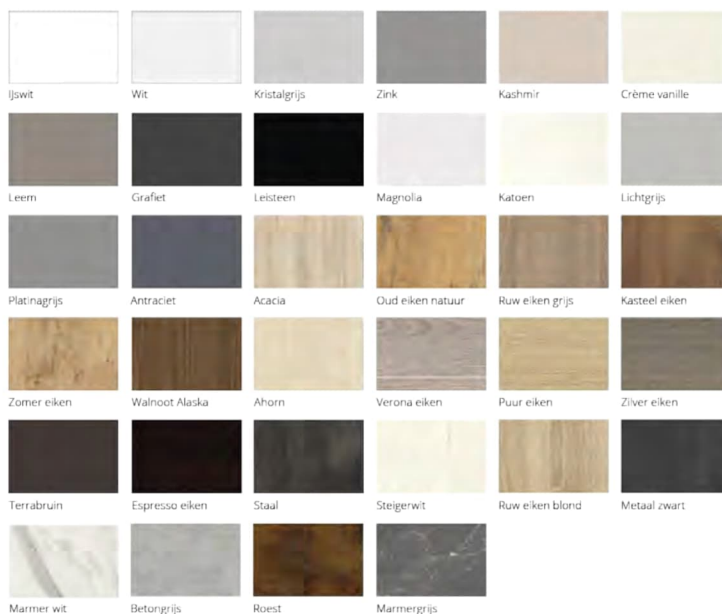

Kleurkeuze voor keukentype Atlas