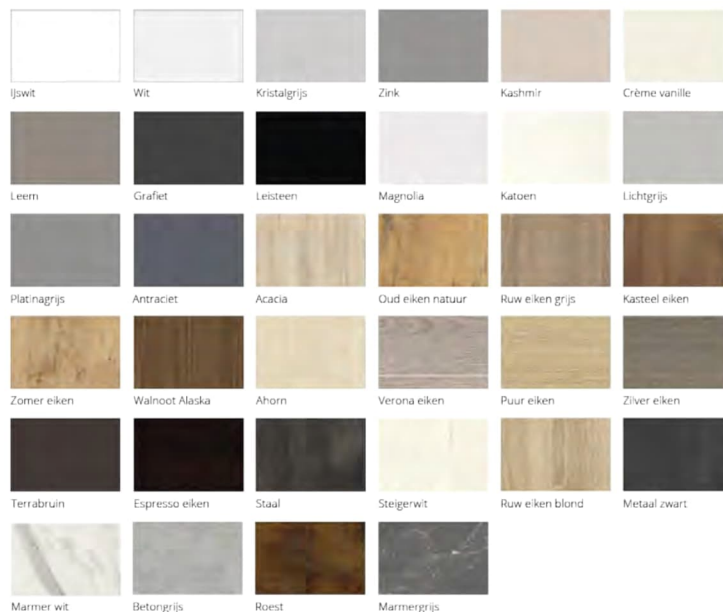

Kleurkeuze voor keukentype Atlas